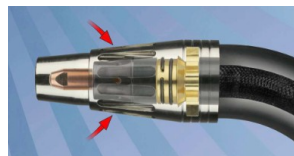

Brennerabsaugung

- Absauggerät ca. 220 m³/h
- Absaugbrenner 3 mt. Oder 4 mt.
- luft – oder wassergekühlt